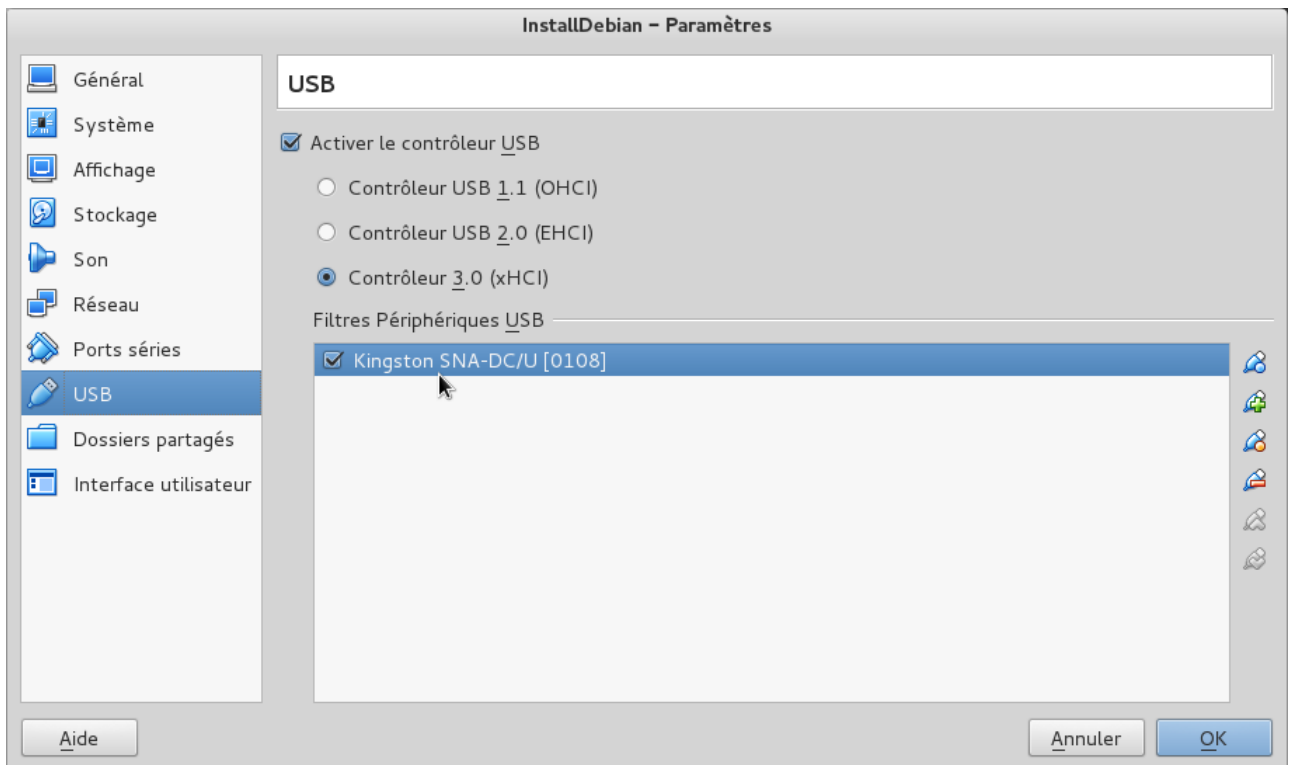

Clés UBUNTU

Utilisation de virtualbox pour effectuer l'installation sur la clés USB.

- Préparer une machine virtuel sans disque dur.
- Activer le contrôleur USB 2.0 ou 3.0
- Ajouter l'accès à la clés USB utilisée pour effectuer l'installation (CIBLE)
- Monter le disque ISO d'installation comme périphérique
- Lancer l'installation
- ATTENDRE

Durant l'installation : Login = loligrub Password = tttttt

From:
<https://www.loligrub.be/wiki/> - **LoLiGrUB**

Permanent link:
https://www.loligrub.be/wiki/atelier20160521-install_party?rev=1463423006

Last update: **2016/05/16 18:23**