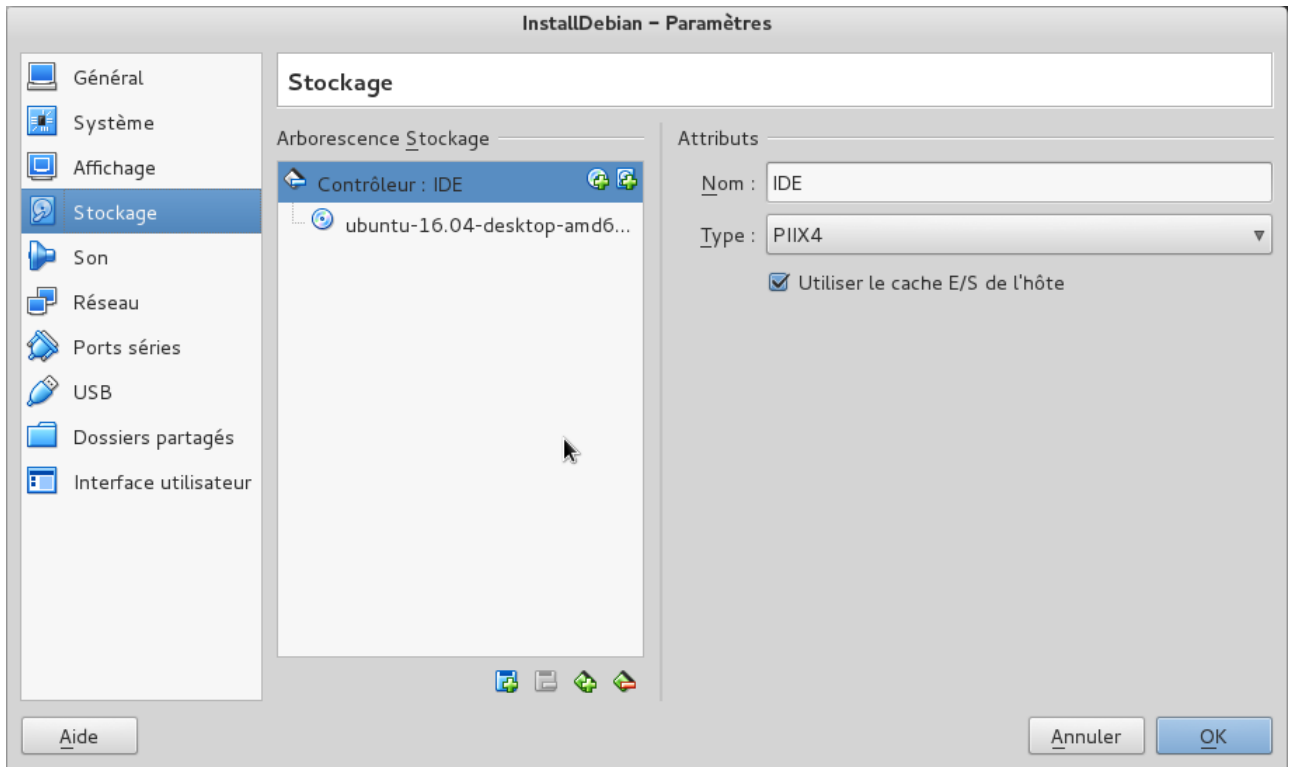

Clés UBUNTU

Utilisation de virtualbox pour effectuer l'installation sur la clés USB.

- Préparer une machine virtuel sans disque dur.
- Activer le contrôleur USB 2.0 ou 3.0
- Ajouter l'accès à la clés USB utilisée pour effectuer l'installation (CIBLE)
- Monter le disque ISO d'installation comme périphérique
- Lancer l'installation
- ATTENDRE

Durant l'installation : Login = loligrub Password = tttttt

From:
<https://www.loligrub.be/wiki/> - **LoLiGrUB**

Permanent link:
https://www.loligrub.be/wiki/atelier20160521-install_party?rev=1463423006

Last update: **2016/05/16 18:23**