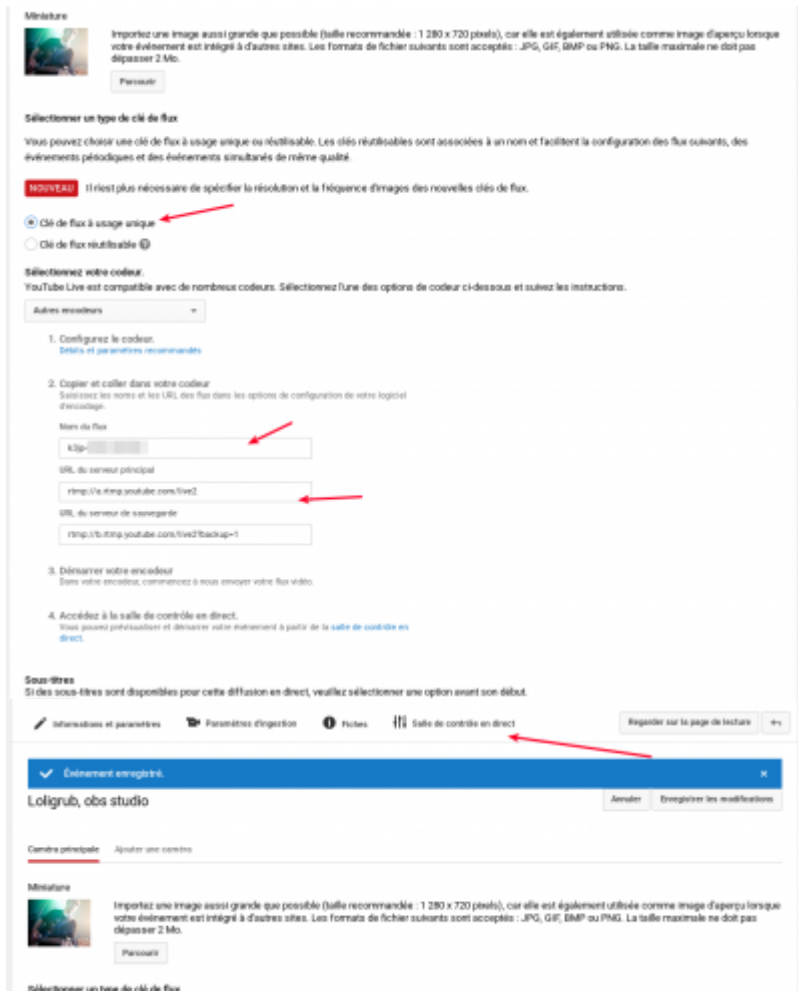

Création d'un événement

- Diffusion en direct
- Diffuser maintenant
- Miniature de présentation
- Événement

- Configuration dans OBS
- Notion de débit vidéo et encodeur

Enregistrement

La limite des 30 min d'enregistrement sur la carte SD.

<https://www.ouiouiphoto.fr/Wp/2014/09/pourquoi-le-temps-est-t-il-limite-en-video-sur-mon-appareil-photo/>

Le cas du fosdem

<https://github.com/FOSDEM/video>