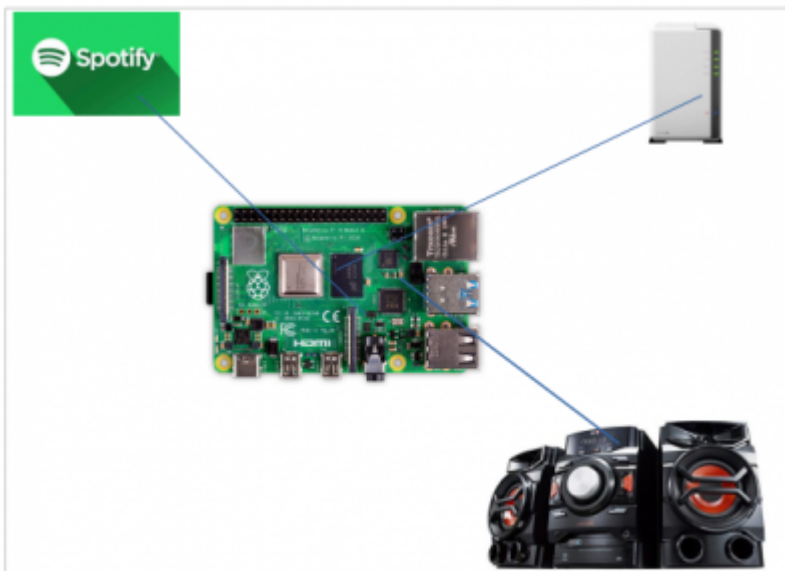

# Connectons la chaîne-hifi de papa en streaming

## L'idée

Connecter une chaîne hifi en analogique sur un ordinateur/micro ordinateur pour bénéficier des services de streaming ou de musique numérique.

## Modipy Music Server

Modipy est un serveur pour lecture de musique venant de différent support.

### Côté technique

- Ecrit Python
- Disponible sur une raspberrypi
- Plusieurs connecteurs : Stream (spotify,soundcloud,google music,...) Disque local, Radio
- C'est juste la partie serveur → il faut ensuite ajouter le ou les clients pour piloter
- Système d'extension